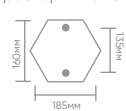

Садово-парковые светильники серии «Классика», черные

Feron

Материал: металл, стекло

100W
на патрон

E27

230V

Монтажные размеры
PL8115, PL8114, PL8111:

Монтажные размеры
PL8110:

PL8115 арт. 11214
LxWxH, мм
(400x580x2120)

PL8114 арт. 11213
LxWxH, мм
(155x590x2120)

PL8111 арт. 11212
LxWxH, мм
(160x160x2060)

PL8110 арт. 11240
LxWxH, мм
(160x160x1140)

PL8102 арт. 11098
LxWxH, мм
(160x220x450)

PL8101 арт. 11104
LxWxH, мм
(160x160x840)

PL8101 арт. 11100
LxWxH, мм
(160x160x410)

PL8101 арт. 11096
LxWxH, мм
(160x220x450)

Классика всегда актуальна. В саду или парке, на террасе или в патио, как часть общего освещения или акцент.